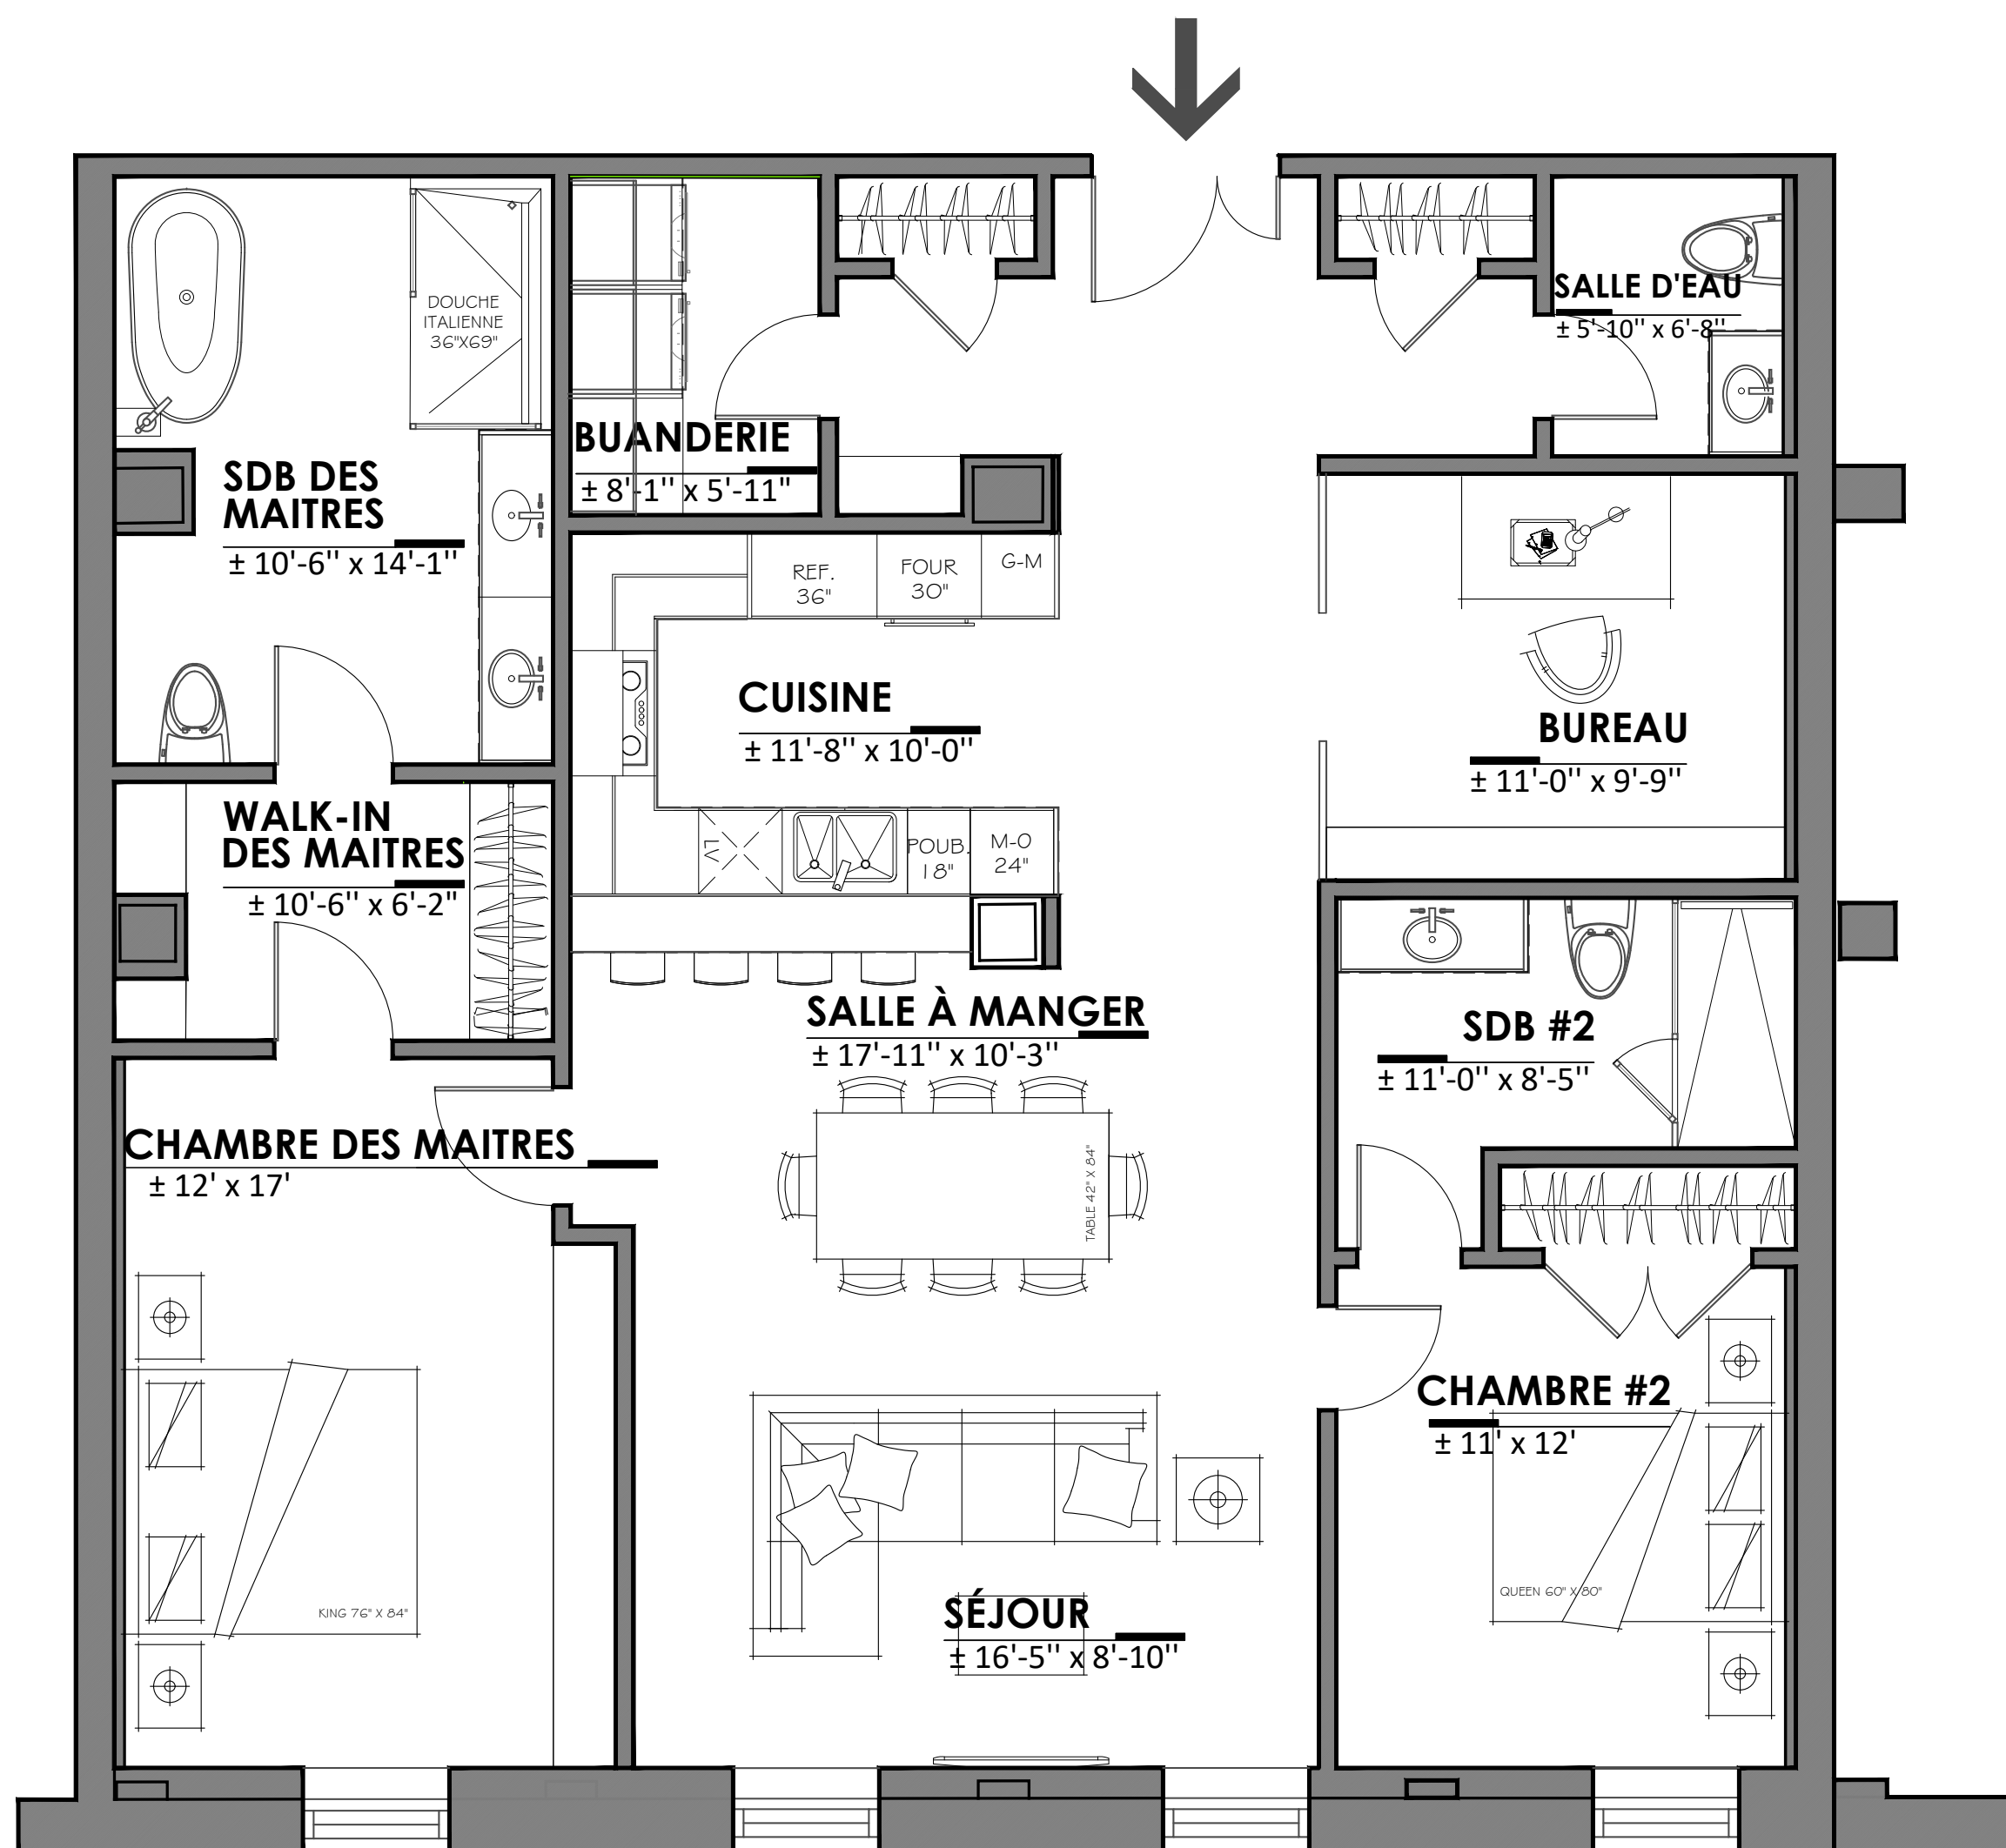

UNITÉ #356 PLAN AMENAGEMENT

2 CHAMBRES
SUPERFICIE: 1662 PI.CA.
TERRASSE: 271 PI.CA.
GRAND TOTAL: 1933 PI.CA.

DATE: 2021-11-08

ÉCHELLE: 1/4"=1'-0"