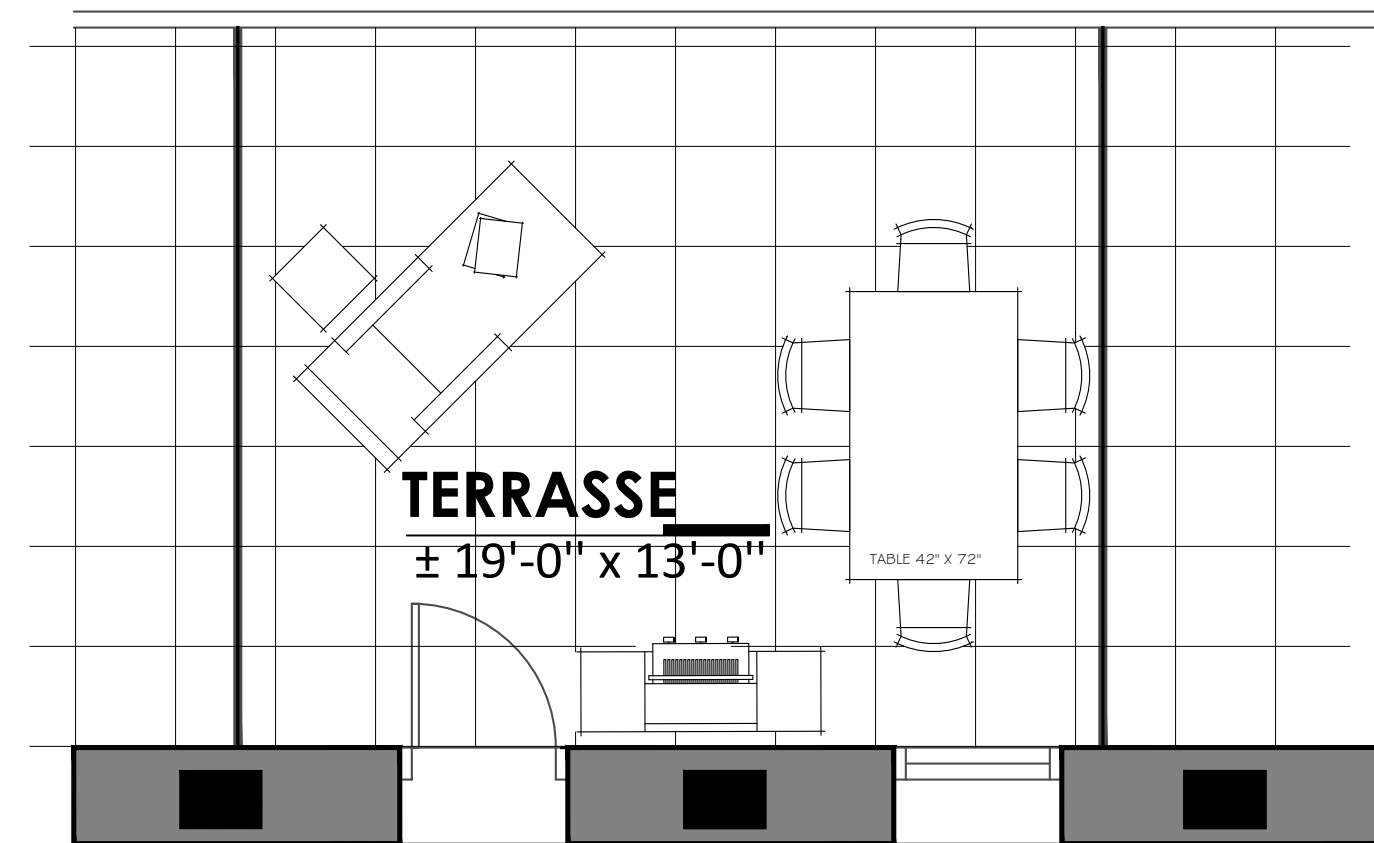

UNITÉ #356 PLAN AMENAGEMENT

2 CHAMBRES
SUPERFICIE: 1662 PI.CA.
TERRASSE: 271 PI.CA.
GRAND TOTAL: 1933 PI.CA.

DATE: 2021-11-08

ÉCHELLE: 1/4"=1'-0"