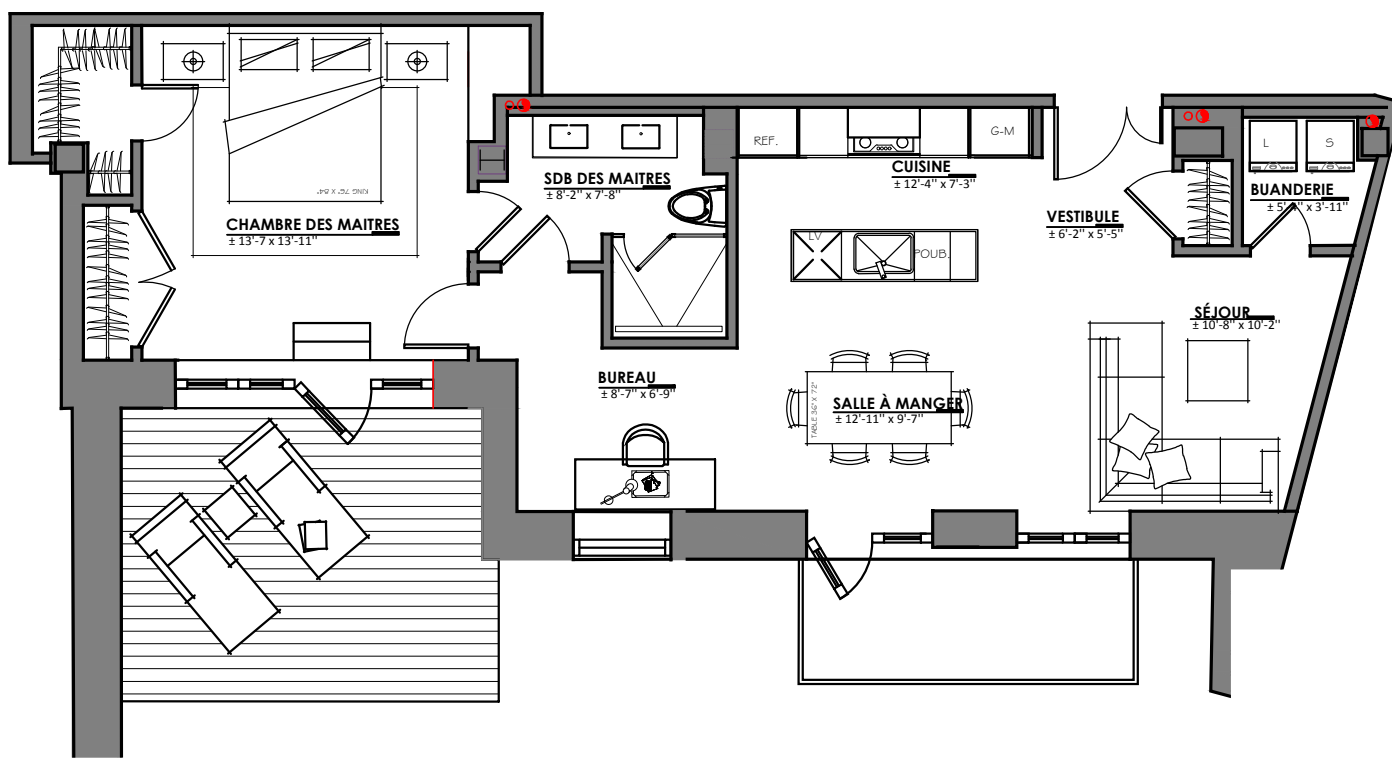

UNITÉ #678
PLAN
D'AMENAGEMENT

1 CHAMBRE
SUPERFICIE: 972 PI.CA.
TERRASSE: 188 PI.CA.
GRAND TOTAL: 1160 PI.CA.

DATE: 2020-06-19

ÉCHELLE: 1/8" = 1'-0"

A1